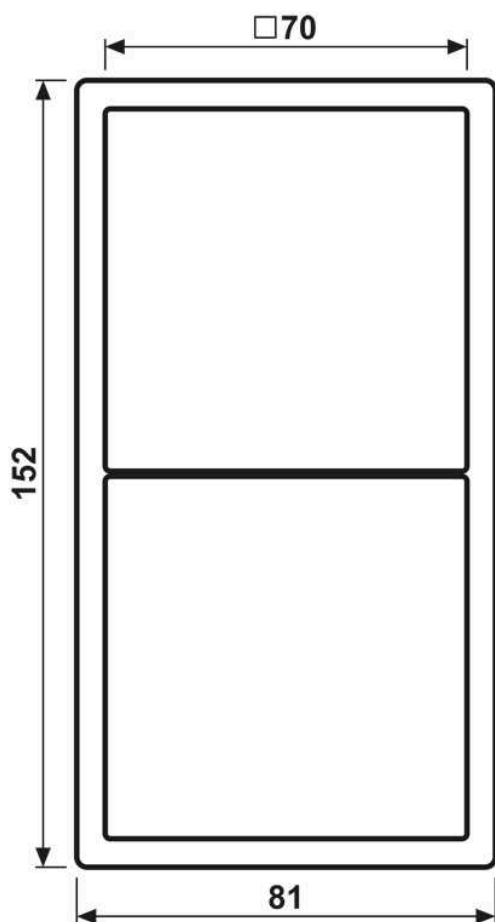

**Cadre de finition 2 postes, LS 990, duroplastique laqué, gris foncé 31 (32010), montage vertical et horizontal**

Reference number:	LC 982 202
EAN/GTIN:	4011377254220
Version:	2 postes
Dimensions:	81 mm x 152 mm
Couleur:	gris foncé 31
Matière:	duroplastique

**laqué mat**

pour montage horizontal et vertical  
81 x 152 x 11 mm

## Dimensions

Montage

ALBRECHT JUNG GMBH & CO. KG | Volmestraße 1 | 58579 Schalksmühle | GERMANY

02/2022