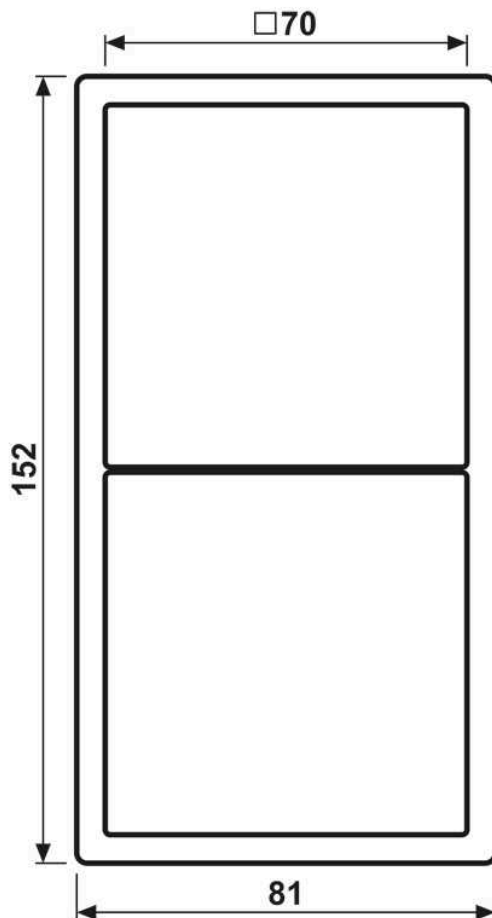

Cadre de finition 2 postes, LS 990, duroplastique laqué, céruléen vif (32031), montage vertical et horizontal

Reference number:	LC 982 212
EAN/GTIN:	4011377254343
Version:	2 postes
Dimensions:	81 mm x 152 mm
Couleur:	céruléen vif
Matière:	duroplastique

laqué mat

pour montage horizontal et vertical
81 x 152 x 11 mm

Dimensions

Montage

ALBRECHT JUNG GMBH & CO. KG | Volmestraße 1 | 58579 Schalksmühle | GERMANY

02/2022