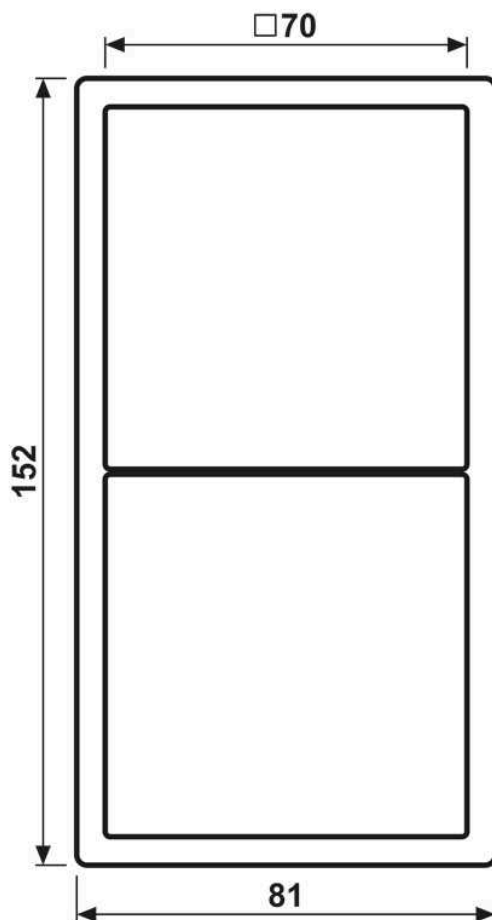

Cadre de finition 2 postes, LS 990, duroplastique laqué, céruléen moyen (32032), montage vertical et horizontal

Reference number:	LC 982 213
EAN/GTIN:	4011377254367
Version:	2 postes
Dimensions:	81 mm x 152 mm
Couleur:	céruléen moyen
Matière:	duroplastique

laqué mat

pour montage horizontal et vertical
81 x 152 x 11 mm

Dimensions

Montage

ALBRECHT JUNG GMBH & CO. KG | Volmestraße 1 | 58579 Schalksmühle | GERMANY

02/2022