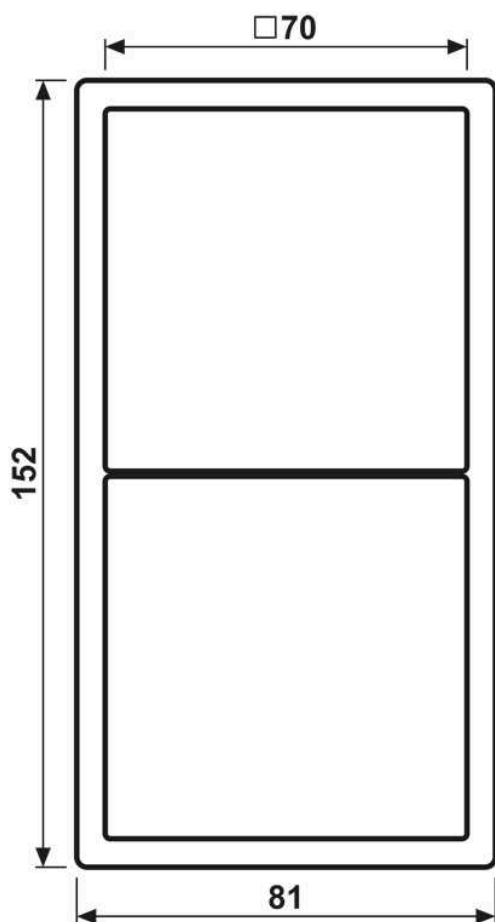

Cadre de finition 2 postes, LS 990, duroplastique laqué, vert foncé (32050), montage vertical et horizontal

Reference number:	LC 982 219
EAN/GTIN:	4011377254435
Version:	2 postes
Dimensions:	81 mm x 152 mm
Couleur:	vert foncé
Matière:	duroplastique

laqué mat

pour montage horizontal et vertical
81 x 152 x 11 mm

Dimensions

Montage

ALBRECHT JUNG GMBH & CO. KG | Volmestraße 1 | 58579 Schalksmühle | GERMANY

02/2022