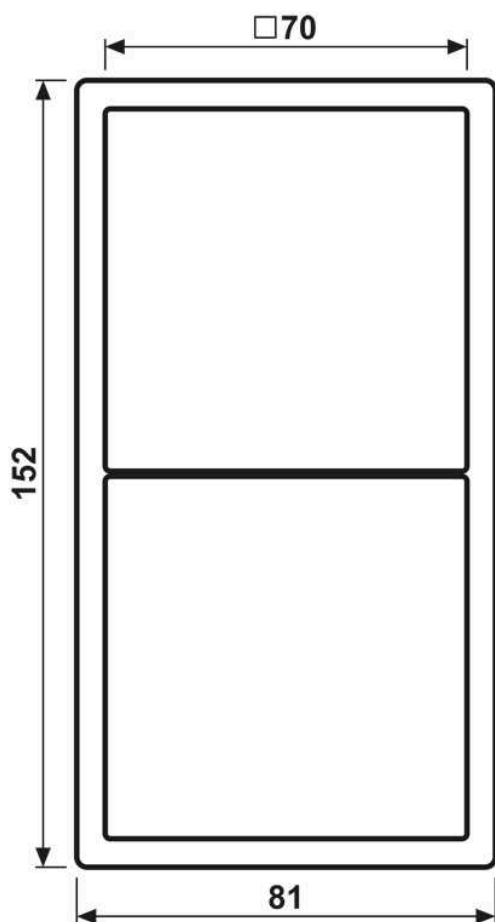

Cadre de finition 2 postes, LS 990, duroplastique laqué, vert 31 (32051), montage vertical et horizontal

Reference number:	LC 982 220
EAN/GTIN:	4011377254442
Version:	2 postes
Dimensions:	81 mm x 152 mm
Couleur:	vert 31
Matière:	duroplastique

laqué mat

pour montage horizontal et vertical
81 x 152 x 11 mm

Dimensions

Montage

ALBRECHT JUNG GMBH & CO. KG | Volmestraße 1 | 58579 Schalksmühle | GERMANY

02/2022