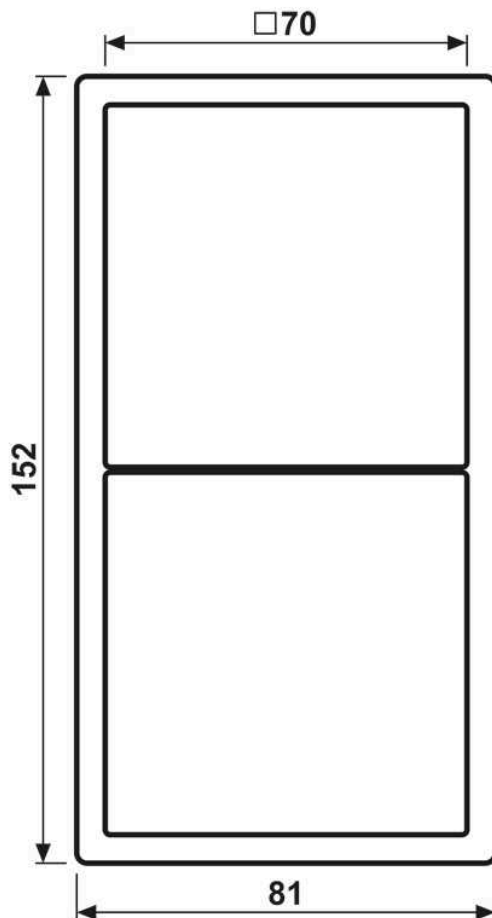

Cadre de finition 2 postes, LS 990, duroplastique laqué, vert clair (32052), montage vertical et horizontal

Reference number:	LC 982 221
EAN/GTIN:	4011377254466
Version:	2 postes
Dimensions:	81 mm x 152 mm
Couleur:	vert clair
Matière:	duroplastique

laqué mat

pour montage horizontal et vertical
81 x 152 x 11 mm

Dimensions

Montage

ALBRECHT JUNG GMBH & CO. KG | Volmestraße 1 | 58579 Schalksmühle | GERMANY

02/2022