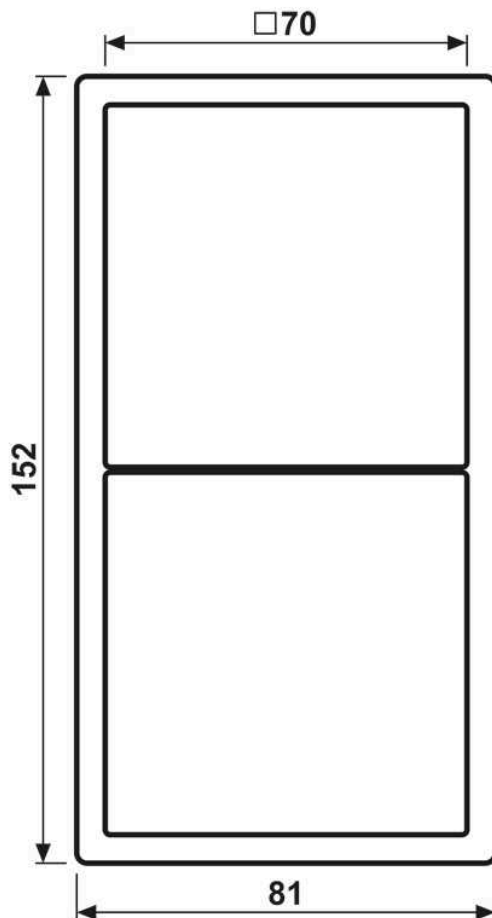

Cadre de finition 2 postes, LS 990, duroplastique laqué, vert jaune clair (32053), montage vertical et horizontal

Reference number:	LC 982 222
EAN/GTIN:	4011377254473
Version:	2 postes
Dimensions:	81 mm x 152 mm
Couleur:	vert jaune clair
Matière:	duroplastique

laqué mat

pour montage horizontal et vertical
81 x 152 x 11 mm

Dimensions

Montage

ALBRECHT JUNG GMBH & CO. KG | Volmestraße 1 | 58579 Schalksmühle | GERMANY

02/2022