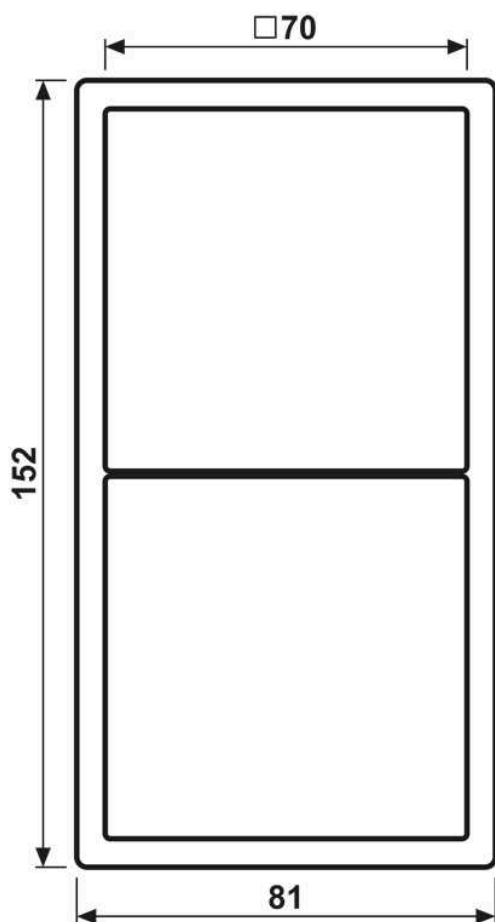

Cadre de finition 2 postes, LS 990, duroplastique laqué, rose pâle (32091), montage vertical et horizontal

Reference number:	LC 982 228
EAN/GTIN:	4011377254541
Version:	2 postes
Dimensions:	81 mm x 152 mm
Couleur:	rose pâle
Matière:	duroplastique

laqué mat

pour montage horizontal et vertical
81 x 152 x 11 mm

Dimensions

Montage

ALBRECHT JUNG GMBH & CO. KG | Volmestraße 1 | 58579 Schalksmühle | GERMANY

02/2022