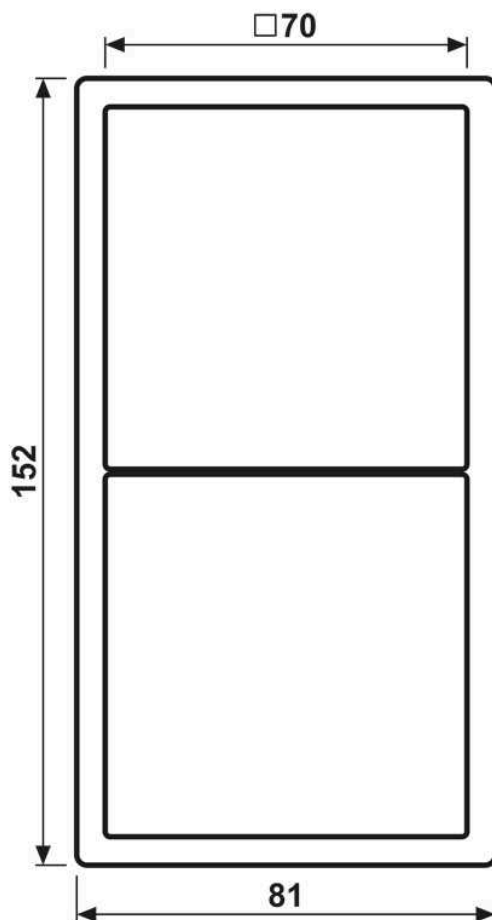

Cadre de finition 2 postes, LS 990, duroplastique laqué, rose clair (32102), montage vertical et horizontal

Reference number:	LC 982 231
EAN/GTIN:	4011377254589
Version:	2 postes
Dimensions:	81 mm x 152 mm
Couleur:	rose clair
Matière:	duroplastique

laqué mat

pour montage horizontal et vertical
81 x 152 x 11 mm

Dimensions

Montage

ALBRECHT JUNG GMBH & CO. KG | Volmestraße 1 | 58579 Schalksmühle | GERMANY

02/2022