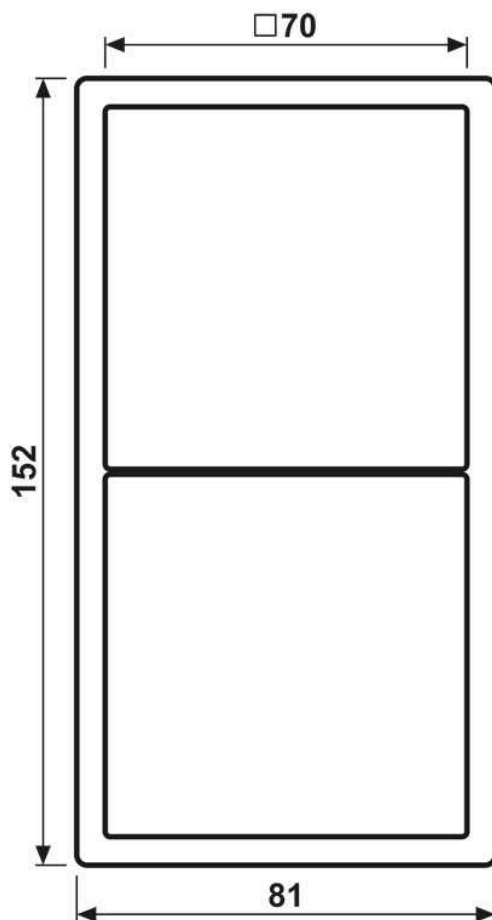

**Cadre de finition 2 postes, LS 990, duroplastique laqué, terre sienne brûlée 31 (32120),
montage vertical et horizontal**

Reference number:	LC 982 235
EAN/GTIN:	4011377254633
Version:	2 postes
Dimensions:	81 mm x 152 mm
Couleur:	terre sienne brûlée 31
Matière:	duroplastique

laqué mat

pour montage horizontal et vertical
81 x 152 x 11 mm

Dimensions

Montage

ALBRECHT JUNG GMBH & CO. KG | Volmestraße 1 | 58579 Schalksmühle | GERMANY

02/2022