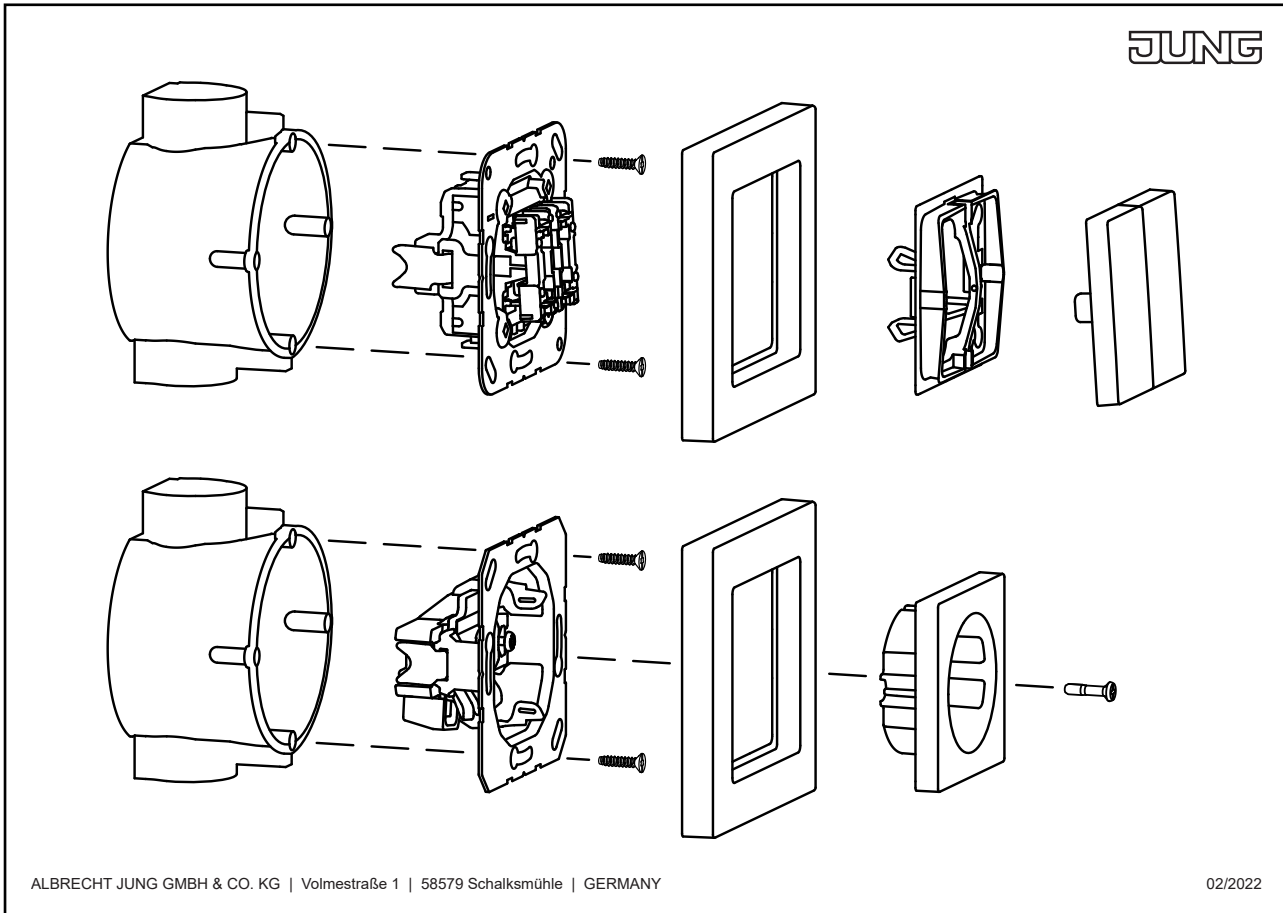

**Cadre de finition 2 postes, LS 990, duroplastique laqué, terre sienne brûlée 31 (32120),
montage vertical et horizontal**

Reference number:	LC 982 235
EAN/GTIN:	4011377254633
Version:	2 postes
Dimensions:	81 mm x 152 mm
Couleur:	terre sienne brûlée 31
Matière:	duroplastique

laqué mat

pour montage horizontal et vertical
81 x 152 x 11 mm

Dimensions

Montage

ALBRECHT JUNG GMBH & CO. KG | Volmestraße 1 | 58579 Schalksmühle | GERMANY

02/2022