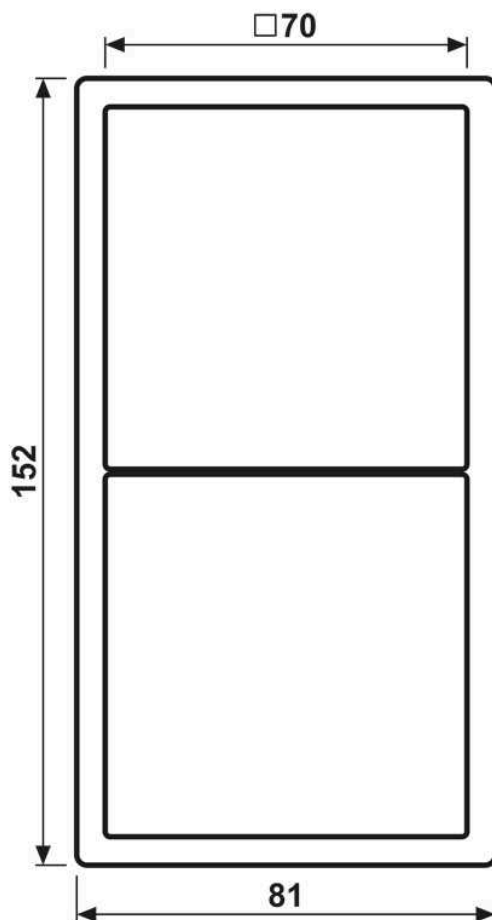

Cadre de finition 2 postes, LS 990, duroplastique laqué, terre sienne pâle (32123), montage vertical et horizontal

Reference number:	LC 982 238
EAN/GTIN:	4011377254671
Version:	2 postes
Dimensions:	81 mm x 152 mm
Couleur:	terre sienne pâle
Matière:	duroplastique

laqué mat

pour montage horizontal et vertical
81 x 152 x 11 mm

Dimensions

Montage

ALBRECHT JUNG GMBH & CO. KG | Volmestraße 1 | 58579 Schalksmühle | GERMANY

02/2022