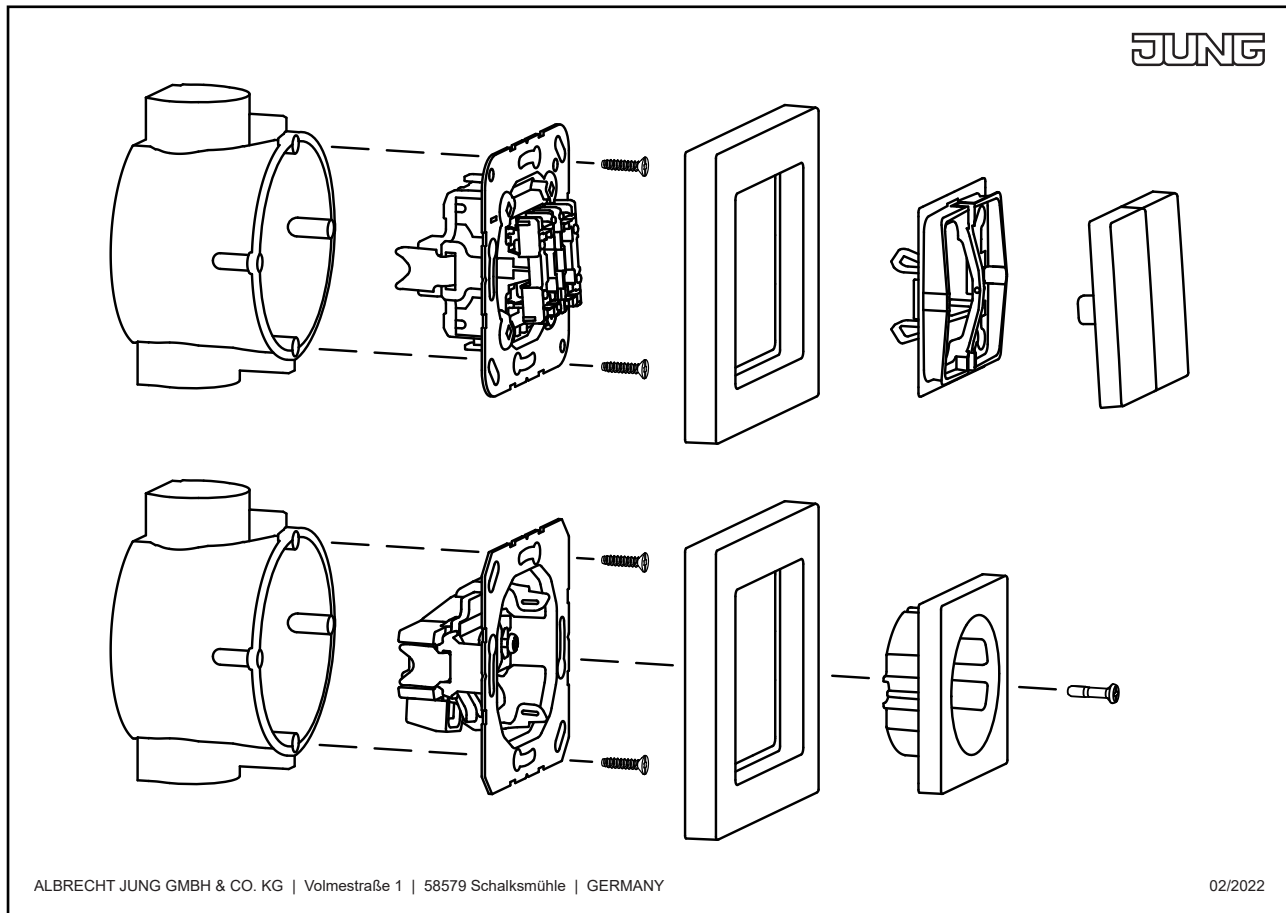

**Cadre de finition 2 postes, LS 990, duroplastique laqué, terre d'ombre brûlée 31 (32130),
montage vertical et horizontal**

Reference number:	LC 982 239
EAN/GTIN:	4011377254688
Version:	2 postes
Dimensions:	81 mm x 152 mm
Couleur:	terre d'ombre brûlée 31
Matière:	duroplastique

laqué mat

pour montage horizontal et vertical
81 x 152 x 11 mm

Dimensions

Montage

ALBRECHT JUNG GMBH & CO. KG | Volmestraße 1 | 58579 Schalksmühle | GERMANY

02/2022