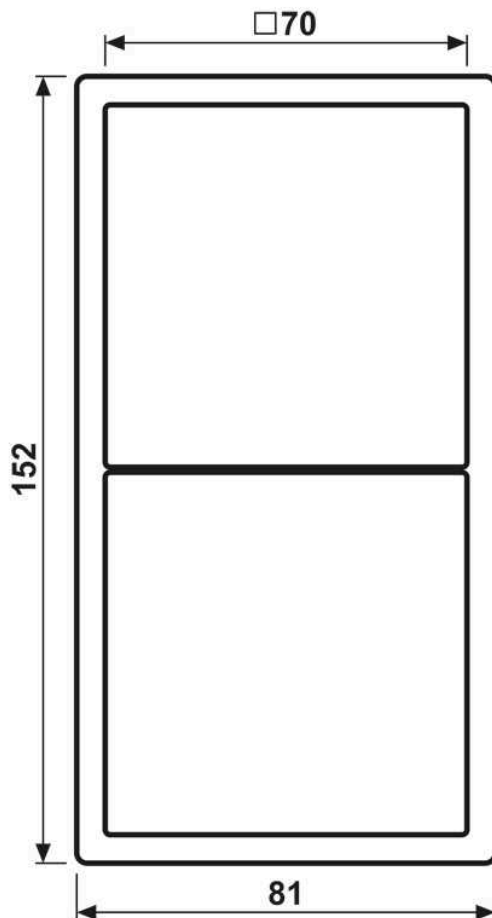

**Cadre de finition 2 postes, LS 990, duroplastique laqué, terre d'ombre brûlée 31 (32130),
montage vertical et horizontal**

Reference number:	LC 982 239
EAN/GTIN:	4011377254688
Version:	2 postes
Dimensions:	81 mm x 152 mm
Couleur:	terre d'ombre brûlée 31
Matière:	duroplastique

laqué mat

pour montage horizontal et vertical
81 x 152 x 11 mm

Dimensions

Montage

ALBRECHT JUNG GMBH & CO. KG | Volmestraße 1 | 58579 Schalksmühle | GERMANY

02/2022