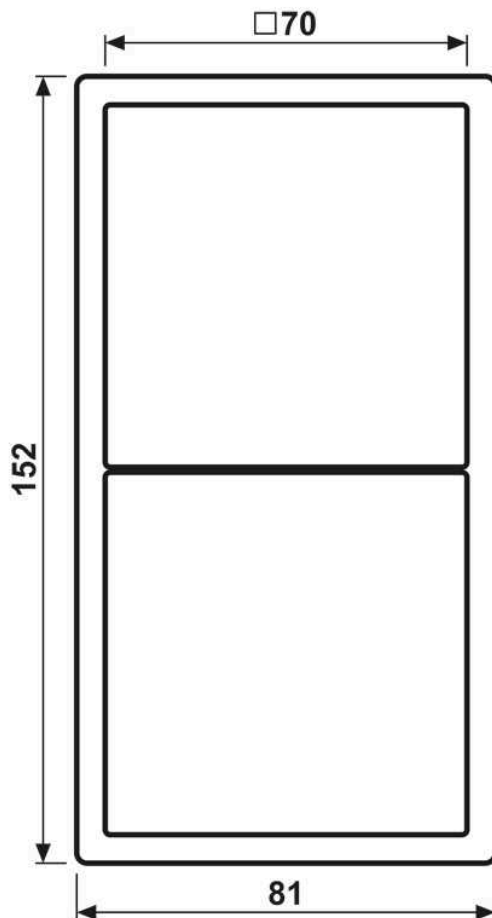

Cadre de finition 2 postes, LS 990, duroplastique laqué, ombre naturelle claire (32142), montage vertical et horizontal

Reference number:	LC 982 243
EAN/GTIN:	4011377254732
Version:	2 postes
Dimensions:	81 mm x 152 mm
Couleur:	ombre naturelle claire
Matière:	duroplastique

laqué mat

pour montage horizontal et vertical
81 x 152 x 11 mm

Dimensions

Montage

ALBRECHT JUNG GMBH & CO. KG | Volmestraße 1 | 58579 Schalksmühle | GERMANY

02/2022