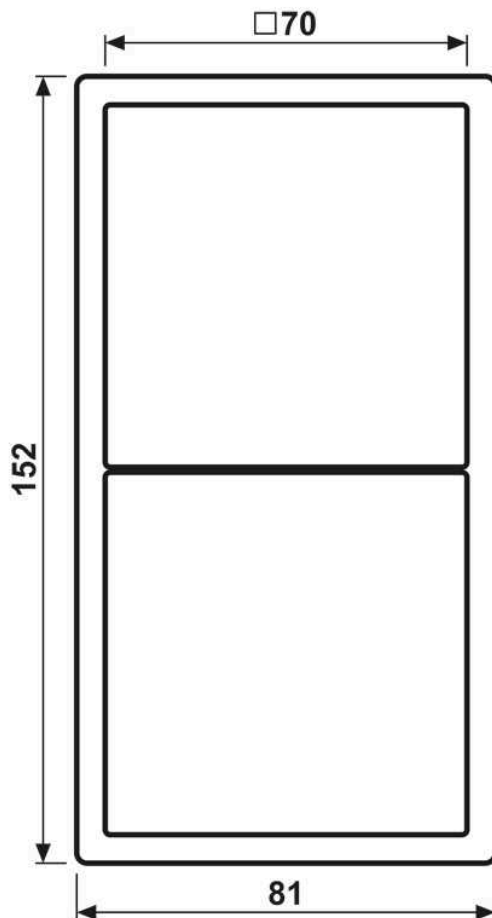

**Cadre de finition 2 postes, LS 990, duroplastique laqué, rouge vermillon 59 (4320A),
montage vertical et horizontal**

| | |
|-------------------|--------------------|
| Reference number: | LC 982 244 |
| EAN/GTIN: | 4011377254749 |
| Version: | 2 postes |
| Dimensions: | 81 mm x 152 mm |
| Couleur: | rouge vermillon 59 |
| Matière: | duroplastique |

laqué mat

pour montage horizontal et vertical
81 x 152 x 11 mm

Dimensions

Montage

ALBRECHT JUNG GMBH & CO. KG | Volmestraße 1 | 58579 Schalksmühle | GERMANY

02/2022