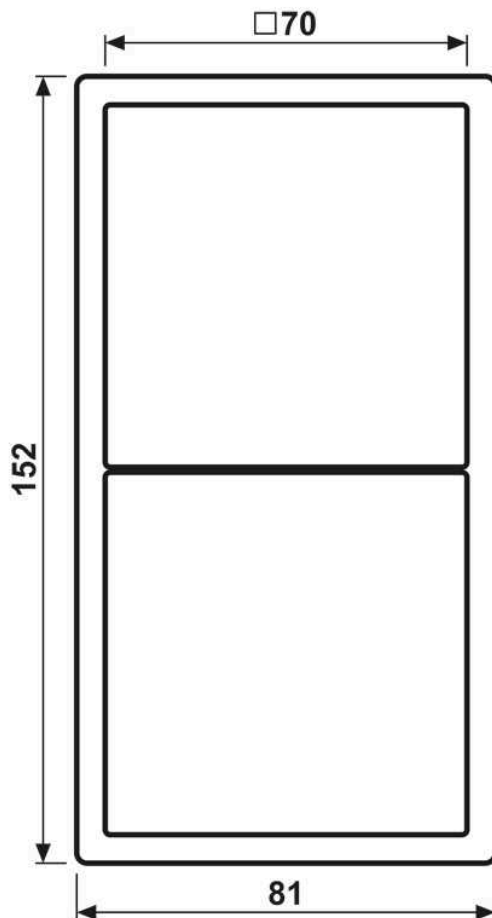

Cadre de finition 2 postes, LS 990, duroplastique laqué, rose vif (4320C), montage vertical et horizontal

Reference number:	LC 982 246
EAN/GTIN:	4011377254770
Version:	2 postes
Dimensions:	81 mm x 152 mm
Couleur:	rose vif
Matière:	duroplastique

laqué mat

pour montage horizontal et vertical
81 x 152 x 11 mm

Dimensions

Montage

ALBRECHT JUNG GMBH & CO. KG | Volmestraße 1 | 58579 Schalksmühle | GERMANY

02/2022