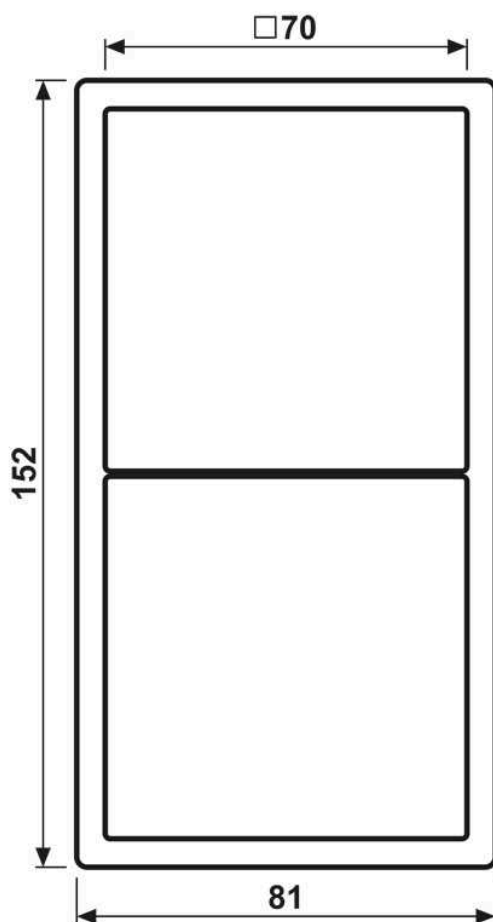

Cadre de finition 2 postes, LS 990, duroplastique laqué, vert 59 (4320G), montage vertical et horizontal

Reference number:	LC 982 250
EAN/GTIN:	4011377254824
Version:	2 postes
Dimensions:	81 mm x 152 mm
Couleur:	vert 59
Matière:	duroplastique

laqué mat

pour montage horizontal et vertical
81 x 152 x 11 mm

Dimensions

Montage

ALBRECHT JUNG GMBH & CO. KG | Volmestraße 1 | 58579 Schalksmühle | GERMANY

02/2022