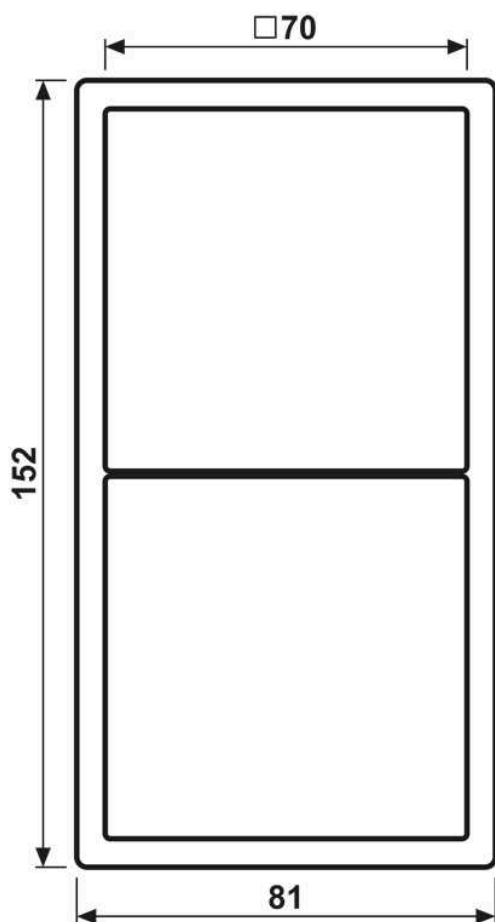

Cadre de finition 2 postes, LS 990, duroplastique laqué, gris 59 (4320H), montage vertical et horizontal

Reference number:	LC 982 251
EAN/GTIN:	4011377254831
Version:	2 postes
Dimensions:	81 mm x 152 mm
Couleur:	gris 59
Matière:	duroplastique

laqué mat

pour montage horizontal et vertical
81 x 152 x 11 mm

Dimensions

Montage

ALBRECHT JUNG GMBH & CO. KG | Volmestraße 1 | 58579 Schalksmühle | GERMANY

02/2022