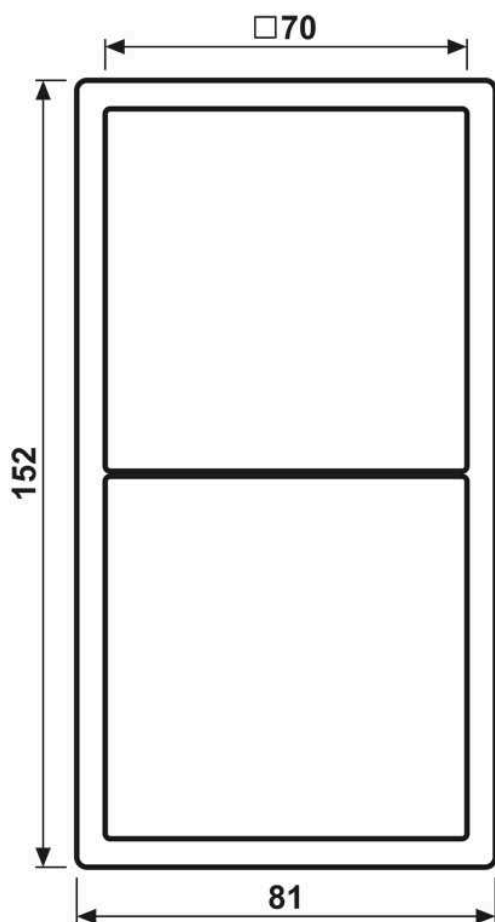

Cadre de finition 2 postes, LS 990, duroplastique laqué, terre d'ombre brûlée 59 (4320J), montage vertical et horizontal

Reference number:	LC 982 252
EAN/GTIN:	4011377254848
Version:	2 postes
Dimensions:	81 mm x 152 mm
Couleur:	terre d'ombre brûlée 59
Matière:	duroplastique

laqué mat

pour montage horizontal et vertical

81 x 152 x 11 mm

Dimensions

Montage

ALBRECHT JUNG GMBH & CO. KG | Volmestraße 1 | 58579 Schalksmühle | GERMANY

02/2022