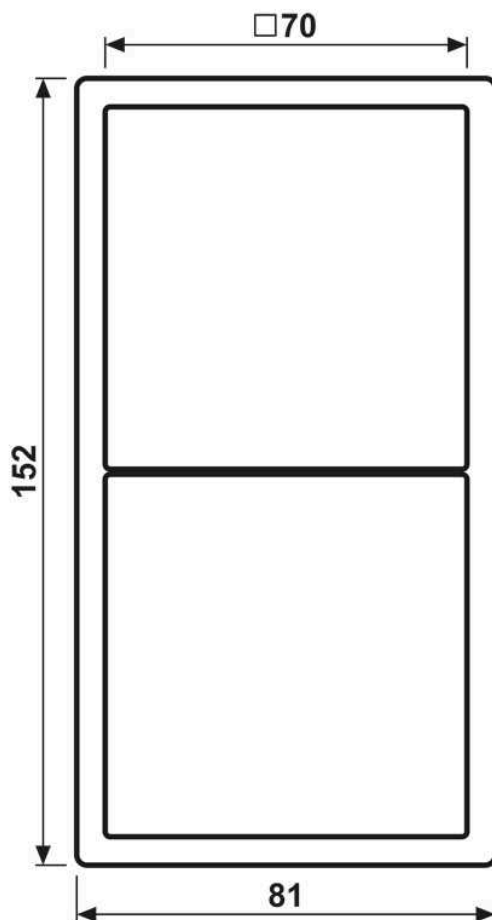

**Cadre de finition 2 postes, LS 990, duroplastique laqué, ocre jaune clair (4320L), montage vertical et horizontal**

Reference number:	LC 982 254
EAN/GTIN:	4011377254879
Version:	2 postes
Dimensions:	81 mm x 152 mm
Couleur:	ocre jaune clair
Matière:	duroplastique

**laqué mat**

pour montage horizontal et vertical  
81 x 152 x 11 mm

## Dimensions

Montage

ALBRECHT JUNG GMBH & CO. KG | Volmestraße 1 | 58579 Schalksmühle | GERMANY

02/2022