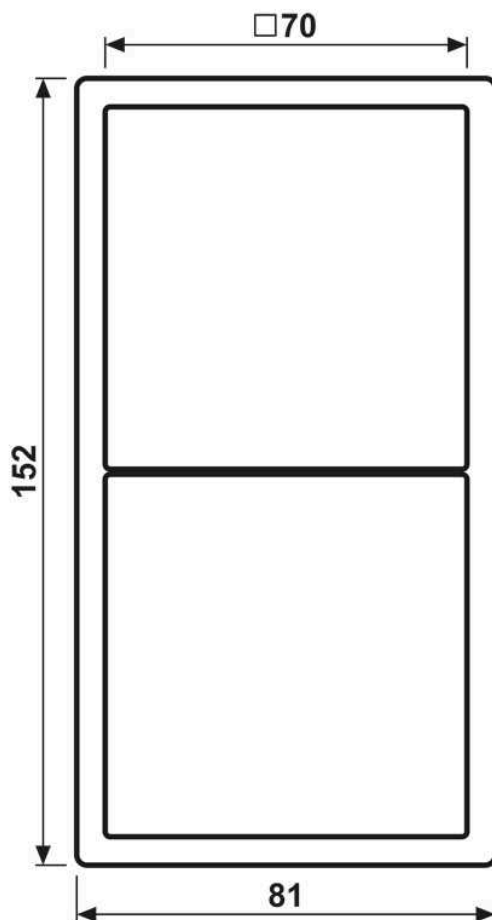

Cadre de finition 2 postes, LS 990, duroplastique laqué, le rubis (4320M), montage vertical et horizontal

Reference number:	LC 982 255
EAN/GTIN:	4011377254886
Version:	2 postes
Dimensions:	81 mm x 152 mm
Matière:	duroplastique

laqué mat

pour montage horizontal et vertical
81 x 152 x 11 mm

Dimensions

Montage

ALBRECHT JUNG GMBH & CO. KG | Volmestraße 1 | 58579 Schalksmühle | GERMANY

02/2022