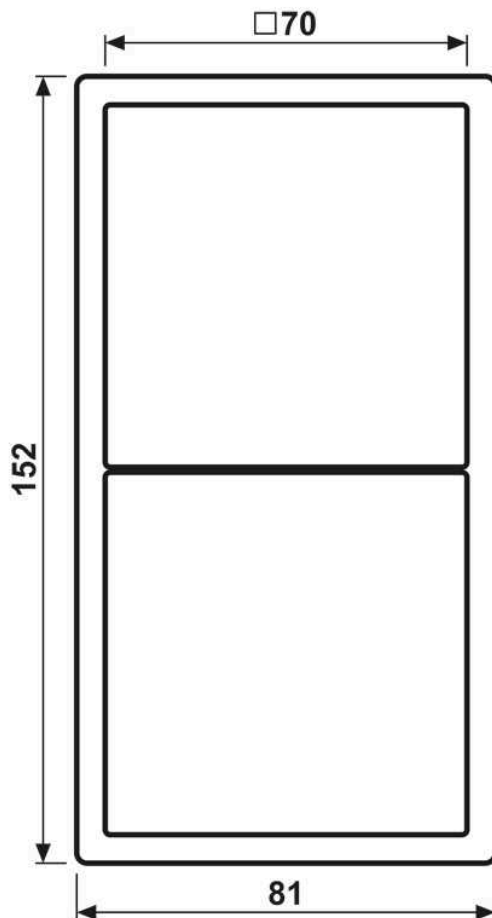

**Cadre de finition 2 postes, LS 990, duroplastique laqué, gris clair 59 (43200), montage vertical et horizontal**

Reference number:	LC 982 257
EAN/GTIN:	4011377254916
Version:	2 postes
Dimensions:	81 mm x 152 mm
Couleur:	gris clair 59
Matière:	duroplastique

**laqué mat**

pour montage horizontal et vertical  
81 x 152 x 11 mm

## Dimensions

Montage

ALBRECHT JUNG GMBH & CO. KG | Volmestraße 1 | 58579 Schalksmühle | GERMANY

02/2022