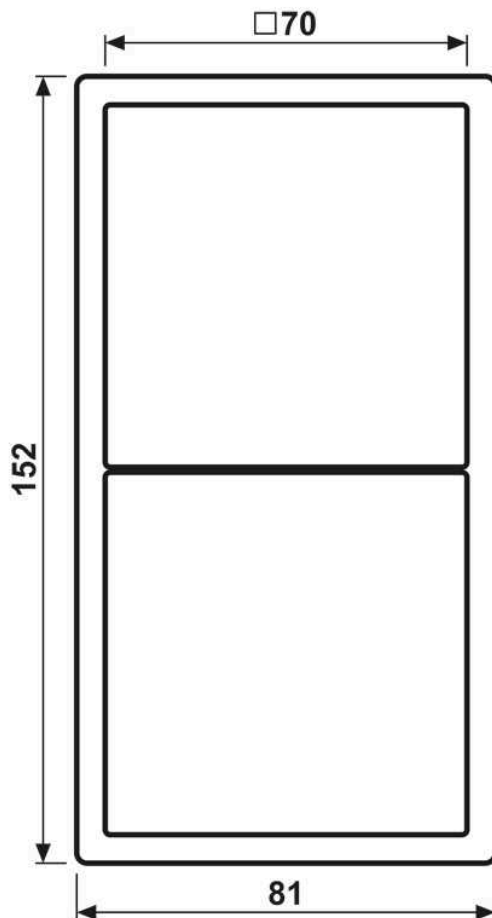

Cadre de finition 2 postes, LS 990, duroplastique laqué, terre sienne claire 59 (4320P), montage vertical et horizontal

Reference number:	LC 982 258
EAN/GTIN:	4011377254923
Version:	2 postes
Dimensions:	81 mm x 152 mm
Couleur:	terre sienne claire 59
Matière:	duroplastique

laqué mat

pour montage horizontal et vertical
81 x 152 x 11 mm

Dimensions

Montage

ALBRECHT JUNG GMBH & CO. KG | Volmestraße 1 | 58579 Schalksmühle | GERMANY

02/2022