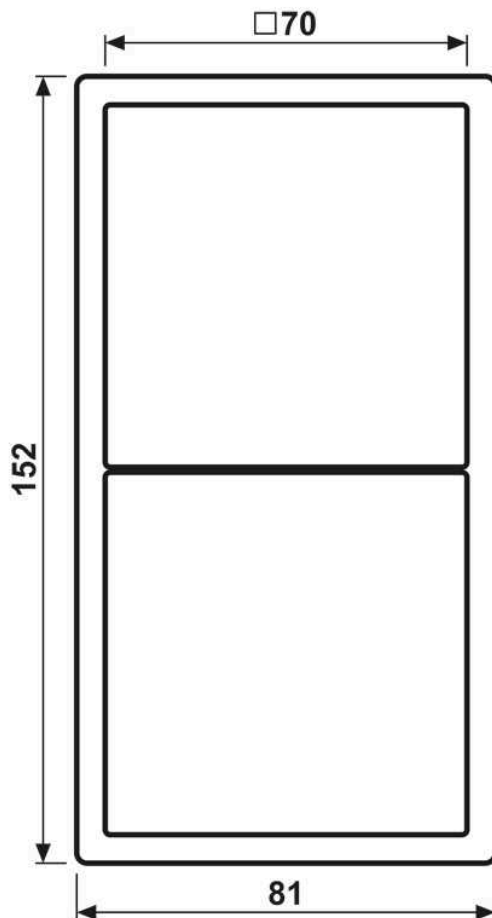

**Cadre de finition 2 postes, LS 990, duroplastique laqué, ombre naturelle 59 (4320R),  
montage vertical et horizontal**

|                   |                    |
|-------------------|--------------------|
| Reference number: | LC 982 259         |
| EAN/GTIN:         | 4011377254930      |
| Version:          | 2 postes           |
| Dimensions:       | 81 mm x 152 mm     |
| Couleur:          | ombre naturelle 59 |
| Matière:          | duroplastique      |

**laqué mat**

pour montage horizontal et vertical  
81 x 152 x 11 mm

## Dimensions

Montage

ALBRECHT JUNG GMBH & CO. KG | Volmestraße 1 | 58579 Schalksmühle | GERMANY

02/2022