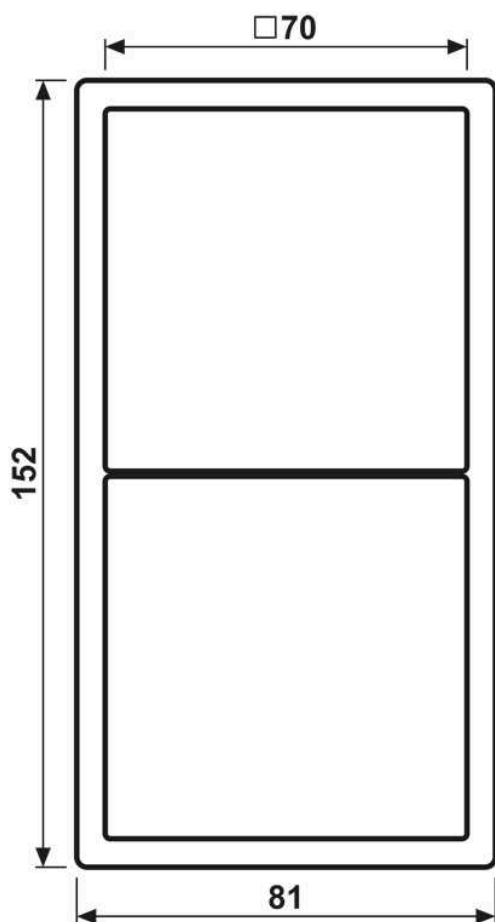

Cadre de finition 2 postes, LS 990, duroplastique laqué, orange vif (4320S), montage vertical et horizontal

Reference number:	LC 982 260
EAN/GTIN:	4011377254947
Version:	2 postes
Dimensions:	81 mm x 152 mm
Couleur:	orange vif
Matière:	duroplastique

laqué mat

pour montage horizontal et vertical
81 x 152 x 11 mm

Dimensions

Montage

ALBRECHT JUNG GMBH & CO. KG | Volmestraße 1 | 58579 Schalksmühle | GERMANY

02/2022