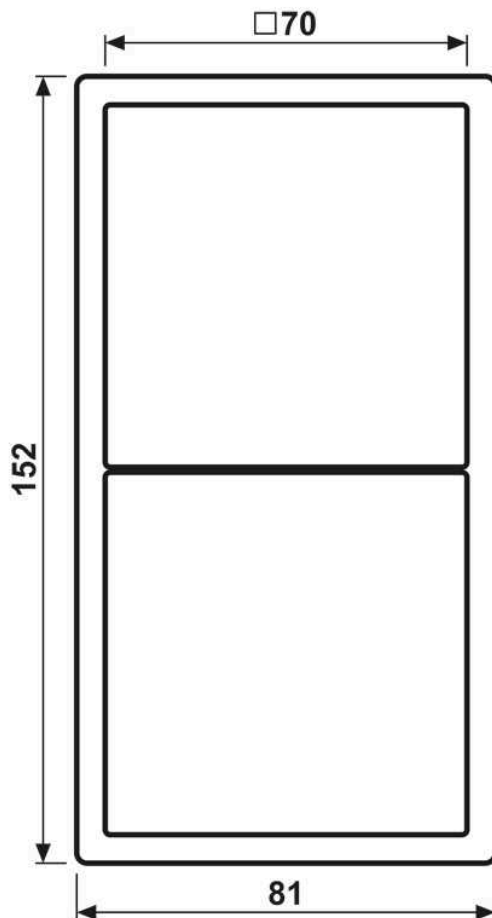

**Cadre de finition 2 postes, LS 990, duroplastique laqué, gris foncé 59 (4320U), montage vertical et horizontal**

Reference number:	LC 982 262
EAN/GTIN:	4011377254978
Version:	2 postes
Dimensions:	81 mm x 152 mm
Couleur:	gris fonce 59
Matière:	duroplastique

**laqué mat**

pour montage horizontal et vertical  
81 x 152 x 11 mm

## Dimensions

Montage

ALBRECHT JUNG GMBH & CO. KG | Volmestraße 1 | 58579 Schalksmühle | GERMANY

02/2022