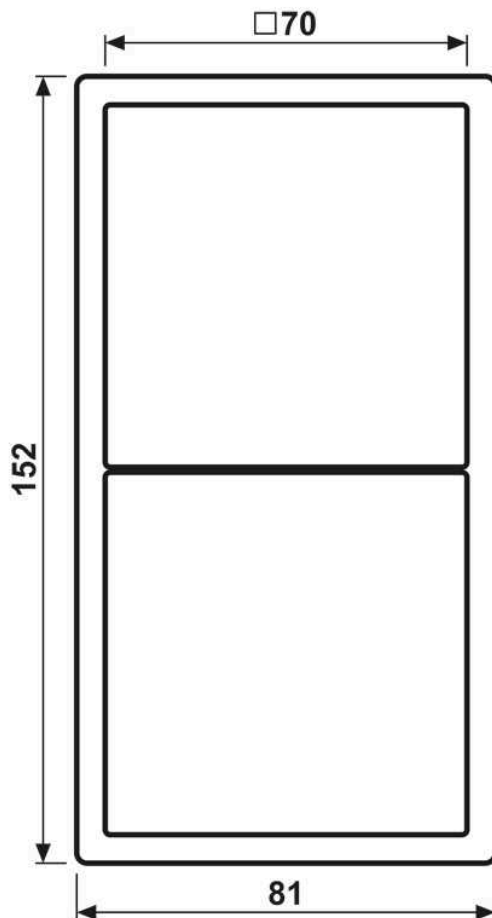

Cadre de finition 2 postes, LS 990, duroplastique laqué, le jaune vif (4320W), montage vertical et horizontal

Reference number:	LC 982 263
EAN/GTIN:	4011377254985
Version:	2 postes
Dimensions:	81 mm x 152 mm
Couleur:	le jaune vif
Matière:	duroplastique

laqué mat

pour montage horizontal et vertical
81 x 152 x 11 mm

Dimensions

Montage

ALBRECHT JUNG GMBH & CO. KG | Volmestraße 1 | 58579 Schalksmühle | GERMANY

02/2022