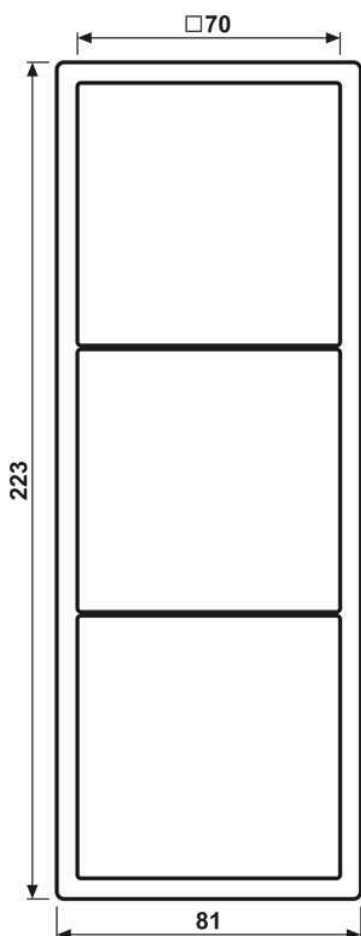

Cadre de finition 3 postes, LS 990, duroplastique laqué, vert anglais pâle (32042), montage vertical et horizontal

Reference number:	LC 983 218
EAN/GTIN:	4011377255180
Version:	3 postes
Dimensions:	81 mm x 223 mm
Couleur:	vert anglais pâle
Matière:	duroplastique

laqué mat

pour montage horizontal et vertical

81 x 223 x 11 mm

Dimensions

Montage

ALBRECHT JUNG GMBH & CO. KG | Volmestraße 1 | 58579 Schalksmühle | GERMANY

02/2022