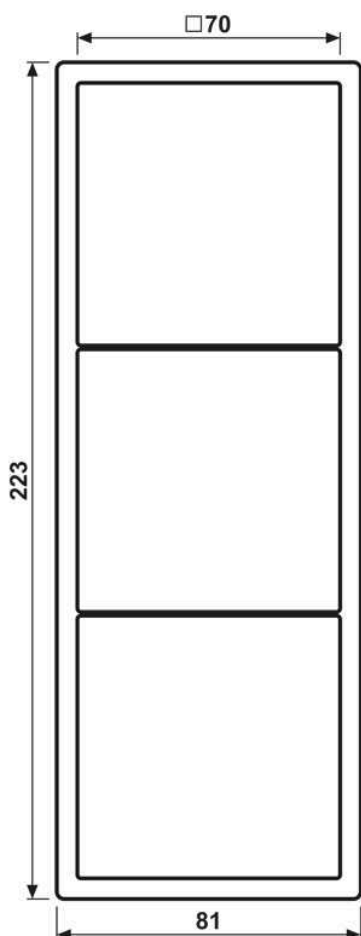

Cadre de finition 3 postes, LS 990, duroplastique laqué, rose pâle (32091), montage vertical et horizontal

Reference number:	LC 983 228
EAN/GTIN:	4011377255296
Version:	3 postes
Dimensions:	81 mm x 223 mm
Couleur:	rose pâle
Matière:	duroplastique

laqué mat

pour montage horizontal et vertical
81 x 223 x 11 mm

Dimensions

Montage

ALBRECHT JUNG GMBH & CO. KG | Volmestraße 1 | 58579 Schalksmühle | GERMANY

02/2022