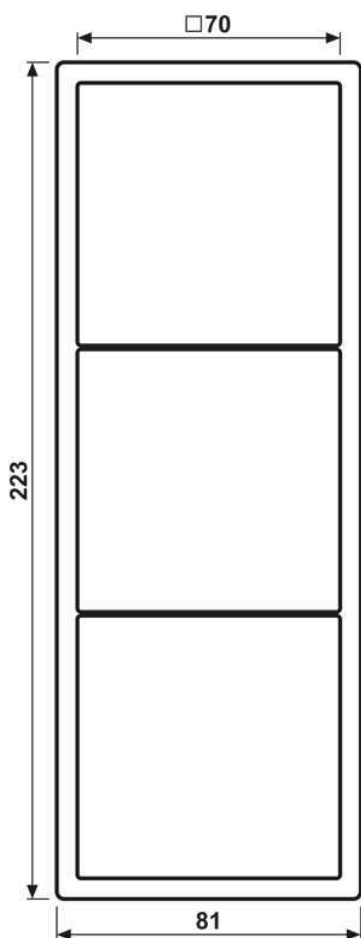

**Cadre de finition 3 postes, LS 990, duroplastique laqué, rose clair (32102), montage vertical et horizontal**

Reference number:	LC 983 231
EAN/GTIN:	4011377255326
Version:	3 postes
Dimensions:	81 mm x 223 mm
Couleur:	rose clair
Matière:	duroplastique

**laqué mat**

pour montage horizontal et vertical  
81 x 223 x 11 mm

## Dimensions

Montage

ALBRECHT JUNG GMBH & CO. KG | Volmestraße 1 | 58579 Schalksmühle | GERMANY

02/2022