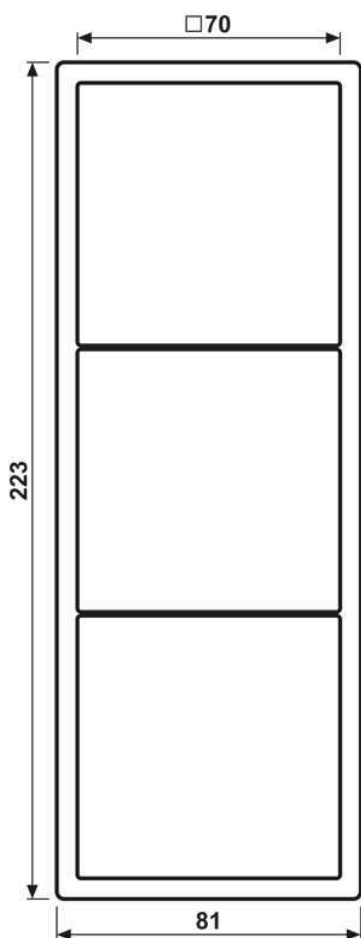

**Cadre de finition 3 postes, LS 990, duroplastique laqué, terre sienne brûlée 31 (32120),
montage vertical et horizontal**

Reference number:	LC 983 235
EAN/GTIN:	4011377255371
Version:	3 postes
Dimensions:	81 mm x 223 mm
Couleur:	terre sienne brûlée 31
Matière:	duroplastique

laqué mat

pour montage horizontal et vertical
81 x 223 x 11 mm

Dimensions

Montage

ALBRECHT JUNG GMBH & CO. KG | Volmestraße 1 | 58579 Schalksmühle | GERMANY

02/2022