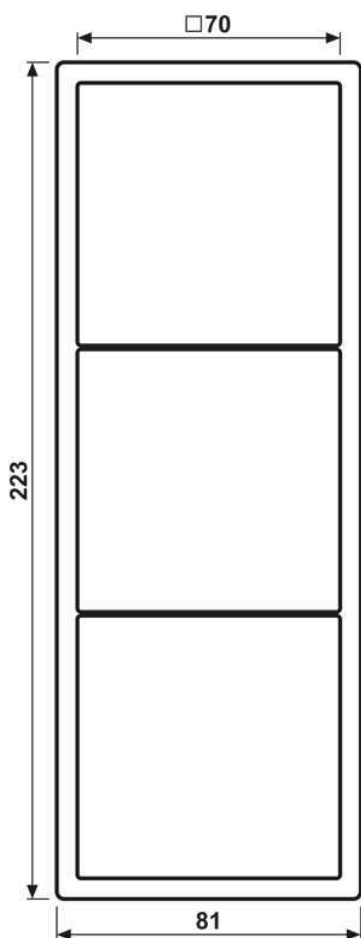

Cadre de finition 3 postes, LS 990, duroplastique laqué, terre sienne pâle (32123), montage vertical et horizontal

Reference number:	LC 983 238
EAN/GTIN:	4011377255401
Version:	3 postes
Dimensions:	81 mm x 223 mm
Couleur:	terre sienne pâle
Matière:	duroplastique

laqué mat

pour montage horizontal et vertical
81 x 223 x 11 mm

Dimensions

Montage

ALBRECHT JUNG GMBH & CO. KG | Volmestraße 1 | 58579 Schalksmühle | GERMANY

02/2022