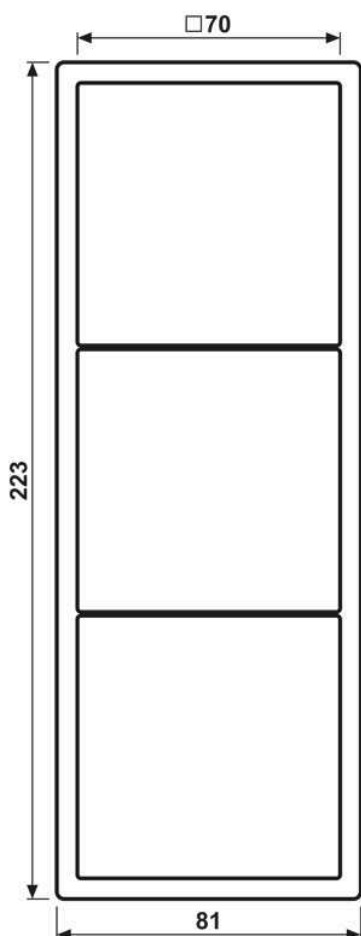

**Cadre de finition 3 postes, LS 990, duroplastique laqué, bleu outremer 59 (4320K),  
montage vertical et horizontal**

Reference number:	LC 983 253
EAN/GTIN:	4011377255579
Version:	3 postes
Dimensions:	81 mm x 223 mm
Couleur:	bleu outremer 59
Matière:	duroplastique

**laqué mat**

pour montage horizontal et vertical  
81 x 223 x 11 mm

## Dimensions

Montage

ALBRECHT JUNG GMBH & CO. KG | Volmestraße 1 | 58579 Schalksmühle | GERMANY

02/2022