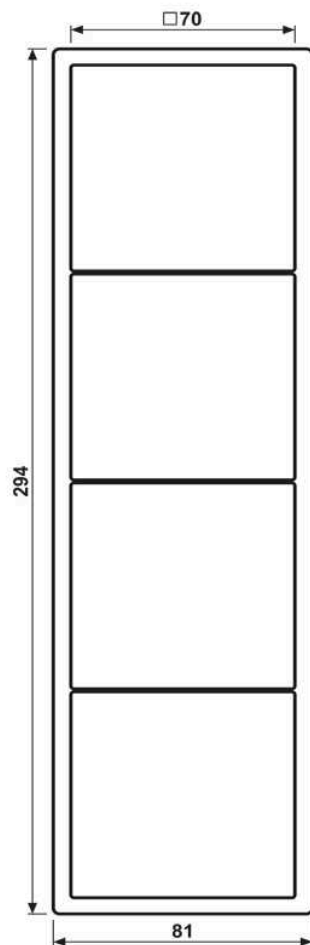

Cadre de finition 4 postes, LS 990, duroplastique laqué, céruléen vif (32031), montage vertical et horizontal

Reference number:	LC 984 212
EAN/GTIN:	4011377255814
Version:	4 postes
Dimensions:	81 mm x 294 mm
Couleur:	céruléen vif
Matière:	duroplastique

laqué mat

pour montage horizontal et vertical
81 x 294 x 11 mm

Dimensions

Montage

ALBRECHT JUNG GMBH & CO. KG | Volmestraße 1 | 58579 Schalksmühle | GERMANY

02/2022