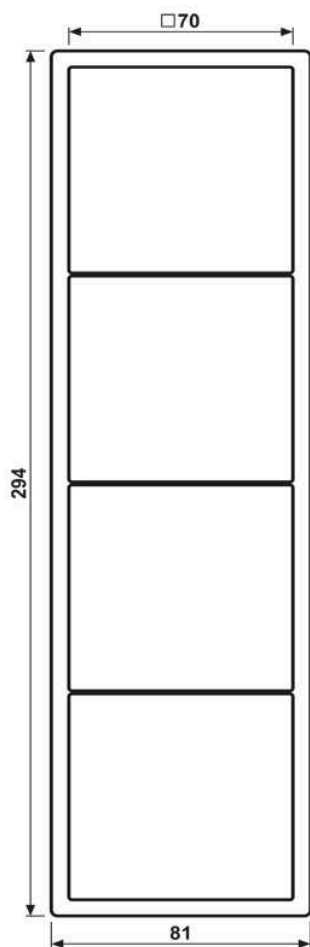

Cadre de finition 4 postes, LS 990, duroplastique laqué, vert anglais pâle (32042), montage vertical et horizontal

Reference number:	LC 984 218
EAN/GTIN:	4011377255883
Version:	4 postes
Dimensions:	81 mm x 294 mm
Couleur:	vert anglais pâle
Matière:	duroplastique

laqué mat

pour montage horizontal et vertical
81 x 294 x 11 mm

Dimensions

Montage

ALBRECHT JUNG GMBH & CO. KG | Volmestraße 1 | 58579 Schalksmühle | GERMANY

02/2022