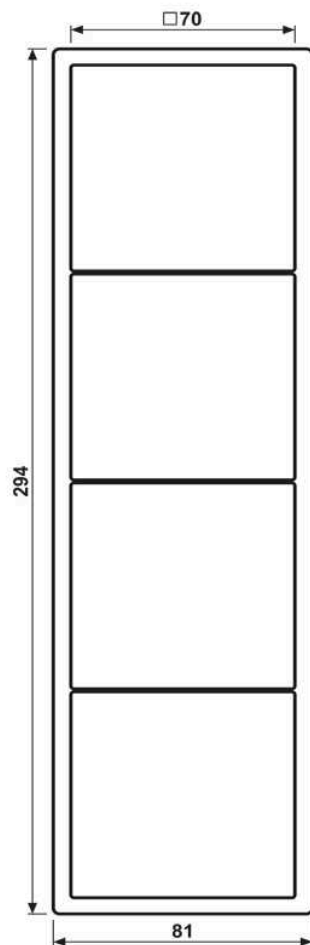

Cadre de finition 4 postes, LS 990, duroplastique laqué, rouge carmin (32100), montage vertical et horizontal

Reference number:	LC 984 229
EAN/GTIN:	4011377256002
Version:	4 postes
Dimensions:	81 mm x 294 mm
Couleur:	rouge carmin
Matière:	duroplastique

laqué mat

pour montage horizontal et vertical
81 x 294 x 11 mm

Dimensions

Montage

ALBRECHT JUNG GMBH & CO. KG | Volmestraße 1 | 58579 Schalksmühle | GERMANY

02/2022