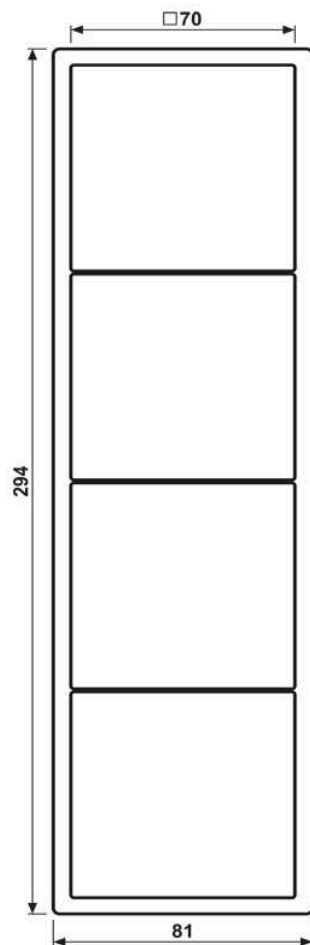

Cadre de finition 4 postes, LS 990, duroplastique laqué, l'ocre rouge clair (32112), montage vertical et horizontal

Reference number:	LC 984 234
EAN/GTIN:	4011377256064
Version:	4 postes
Dimensions:	81 mm x 294 mm
Couleur:	l'ocre rouge clair
Matière:	duroplastique

laqué mat

pour montage horizontal et vertical
81 x 294 x 11 mm

Dimensions

Montage

ALBRECHT JUNG GMBH & CO. KG | Volmestraße 1 | 58579 Schalksmühle | GERMANY

02/2022