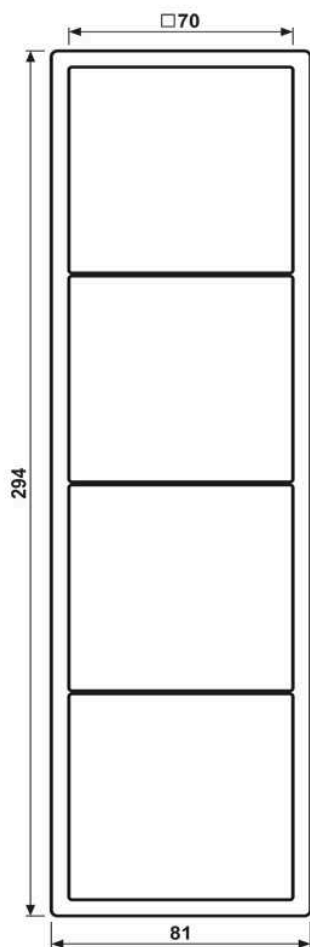

**Cadre de finition 4 postes, LS 990, duroplastique laqué, terre sienne brique (32121),
montage vertical et horizontal**

Reference number:	LC 984 236
EAN/GTIN:	4011377256088
Version:	4 postes
Dimensions:	81 mm x 294 mm
Couleur:	terre sienne brique
Matière:	duroplastique

laqué mat

pour montage horizontal et vertical
81 x 294 x 11 mm

Dimensions

Montage

ALBRECHT JUNG GMBH & CO. KG | Volmestraße 1 | 58579 Schalksmühle | GERMANY

02/2022