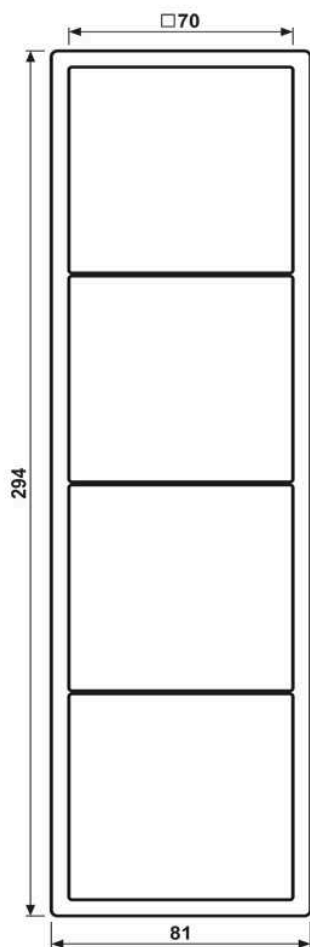

**Cadre de finition 4 postes, LS 990, duroplastique laqué, terre sienne pâle (32123), montage vertical et horizontal**

Reference number:	LC 984 238
EAN/GTIN:	4011377256101
Version:	4 postes
Dimensions:	81 mm x 294 mm
Couleur:	terre sienne pâle
Matière:	duroplastique

**laqué mat**

pour montage horizontal et vertical  
81 x 294 x 11 mm

## Dimensions

Montage

ALBRECHT JUNG GMBH & CO. KG | Volmestraße 1 | 58579 Schalksmühle | GERMANY

02/2022