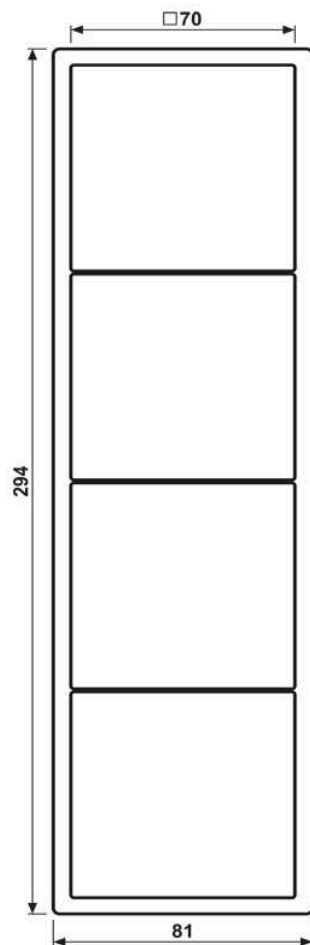

Cadre de finition 4 postes, LS 990, duroplastique laqué, blanc ivoire (4320B), montage vertical et horizontal

Reference number:	LC 984 245
EAN/GTIN:	4011377256187
Version:	4 postes
Dimensions:	81 mm x 294 mm
Couleur:	blanc ivoire
Matière:	duroplastique

laqué mat

pour montage horizontal et vertical
81 x 294 x 11 mm

Dimensions

Montage

ALBRECHT JUNG GMBH & CO. KG | Volmestraße 1 | 58579 Schalksmühle | GERMANY

02/2022