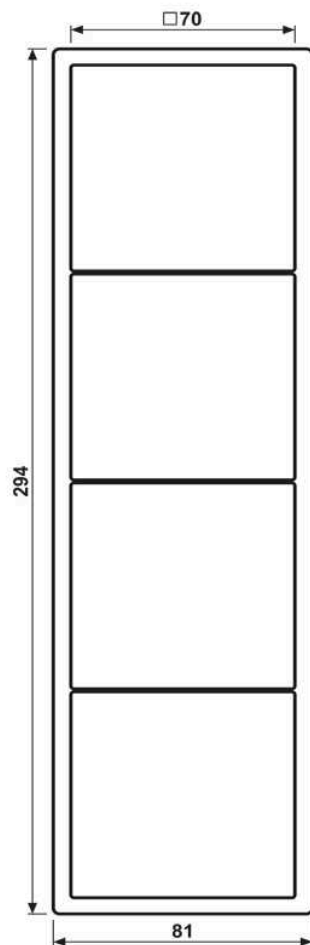

**Cadre de finition 4 postes, LS 990, duroplastique laqué, rose vif (4320C), montage vertical et horizontal**

Reference number:	LC 984 246
EAN/GTIN:	4011377256194
Version:	4 postes
Dimensions:	81 mm x 294 mm
Couleur:	rose vif
Matière:	duroplastique

**laqué mat**

pour montage horizontal et vertical  
81 x 294 x 11 mm

## Dimensions

Montage

ALBRECHT JUNG GMBH & CO. KG | Volmestraße 1 | 58579 Schalksmühle | GERMANY

02/2022