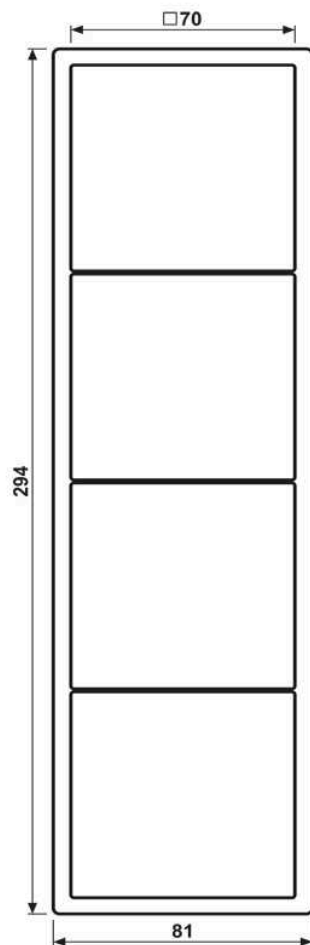

Cadre de finition 4 postes, LS 990, duroplastique laqué, noir d'ivoire (4320E), montage vertical et horizontal

Reference number:	LC 984 248
EAN/GTIN:	4011377256217
Version:	4 postes
Dimensions:	81 mm x 294 mm
Couleur:	noir d'ivoire
Matière:	duroplastique

laqué mat

pour montage horizontal et vertical
81 x 294 x 11 mm

Dimensions

Montage

ALBRECHT JUNG GMBH & CO. KG | Volmestraße 1 | 58579 Schalksmühle | GERMANY

02/2022