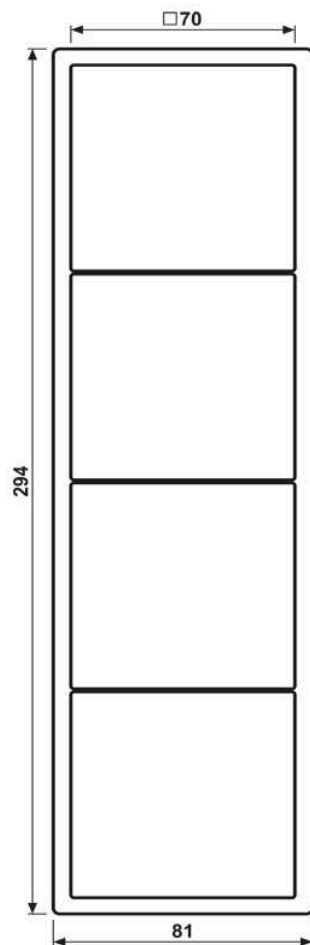

Cadre de finition 4 postes, LS 990, duroplastique laqué, gris 59 (4320H), montage vertical et horizontal

Reference number:	LC 984 251
EAN/GTIN:	4011377256248
Version:	4 postes
Dimensions:	81 mm x 294 mm
Couleur:	gris 59
Matière:	duroplastique

laqué mat

pour montage horizontal et vertical
81 x 294 x 11 mm

Dimensions

Montage

ALBRECHT JUNG GMBH & CO. KG | Volmestraße 1 | 58579 Schalksmühle | GERMANY

02/2022