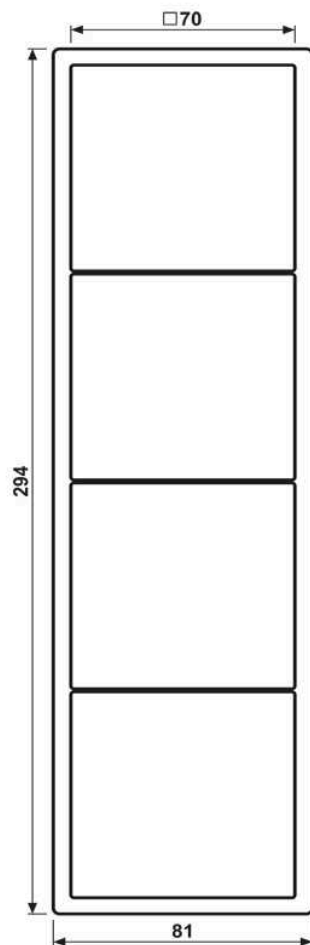

**Cadre de finition 4 postes, LS 990, duroplastique laqué, terre d'ombre brûlée 59 (4320J),  
montage vertical et horizontal**

Reference number:	LC 984 252
EAN/GTIN:	4011377256262
Version:	4 postes
Dimensions:	81 mm x 294 mm
Couleur:	terre d'ombre brûlée 59
Matière:	duroplastique

**laqué mat**

pour montage horizontal et vertical  
81 x 294 x 11 mm

## Dimensions

Montage

ALBRECHT JUNG GMBH & CO. KG | Volmestraße 1 | 58579 Schalksmühle | GERMANY

02/2022