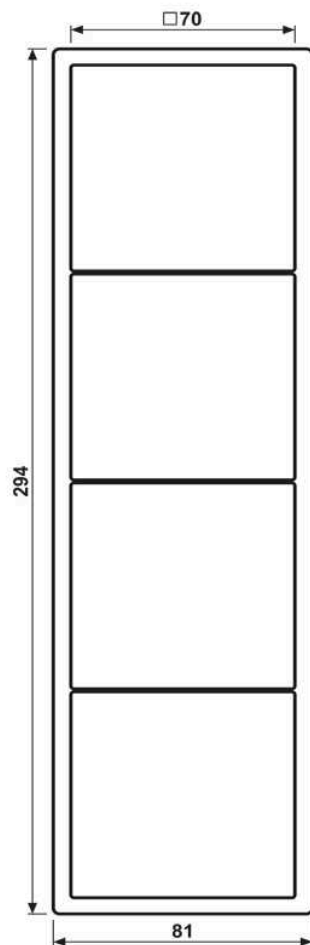

Cadre de finition 4 postes, LS 990, duroplastique laqué, bleu céruléen 59 (4320N), montage vertical et horizontal

Reference number:	LC 984 256
EAN/GTIN:	4011377256309
Version:	4 postes
Dimensions:	81 mm x 294 mm
Couleur:	bleu céruléen 59
Matière:	duroplastique

laqué mat

pour montage horizontal et vertical
81 x 294 x 11 mm

Dimensions

Montage

ALBRECHT JUNG GMBH & CO. KG | Volmestraße 1 | 58579 Schalksmühle | GERMANY

02/2022