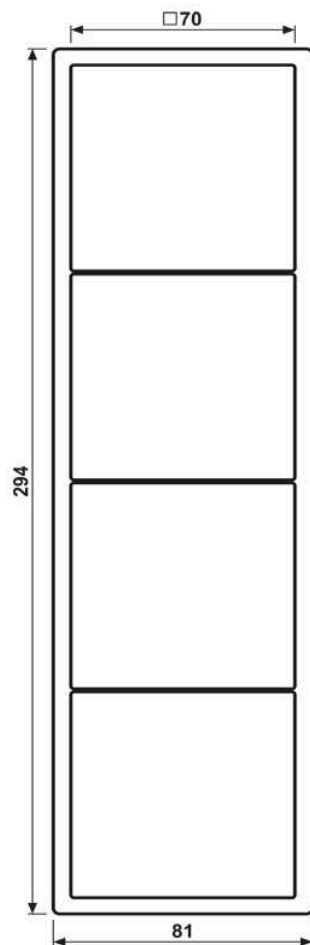

Cadre de finition 4 postes, LS 990, duroplastique laqué, gris clair 59 (43200), montage vertical et horizontal

Reference number:	LC 984 257
EAN/GTIN:	4011377256316
Version:	4 postes
Dimensions:	81 mm x 294 mm
Couleur:	gris clair 59
Matière:	duroplastique

laqué mat

pour montage horizontal et vertical
81 x 294 x 11 mm

Dimensions

Montage

ALBRECHT JUNG GMBH & CO. KG | Volmestraße 1 | 58579 Schalksmühle | GERMANY

02/2022