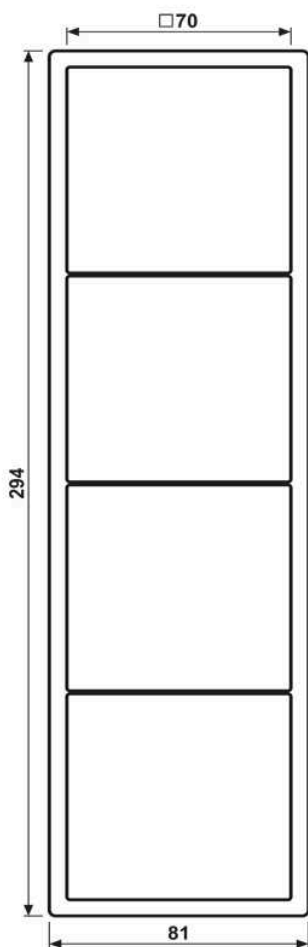

Cadre de finition 4 postes, LS 990, duroplastique laqué, gris foncé 59 (4320U), montage vertical et horizontal

Reference number:	LC 984 262
EAN/GTIN:	4011377256378
Version:	4 postes
Dimensions:	81 mm x 294 mm
Couleur:	gris fonce 59
Matière:	duroplastique

laqué mat

pour montage horizontal et vertical
81 x 294 x 11 mm

Dimensions

Montage

ALBRECHT JUNG GMBH & CO. KG | Volmestraße 1 | 58579 Schalksmühle | GERMANY

02/2022