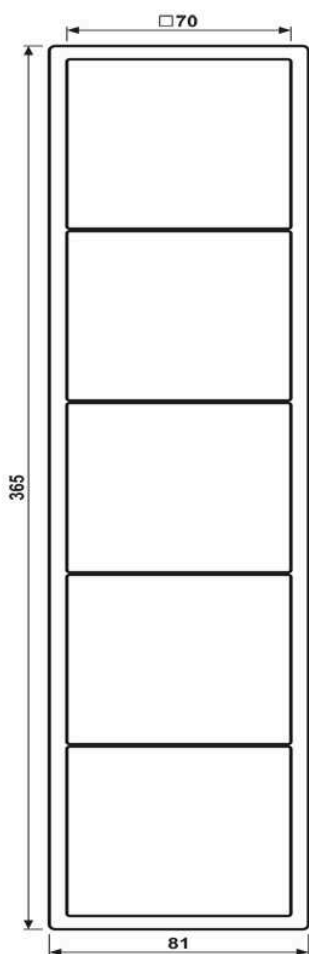

Cadre de finition 5 postes, LS 990, duroplastique laqué, vert anglais clair (32041), montage vertical et horizontal

Reference number:	LC 985 217
EAN/GTIN:	4011377256576
Version:	5 postes
Dimensions:	81 mm x 365 mm
Couleur:	vert anglais clair
Matière:	duroplastique

laqué mat

pour montage horizontal et vertical
81 x 365 x 11 mm

Dimensions

Montage

ALBRECHT JUNG GMBH & CO. KG | Volmestraße 1 | 58579 Schalksmühle | GERMANY

02/2022