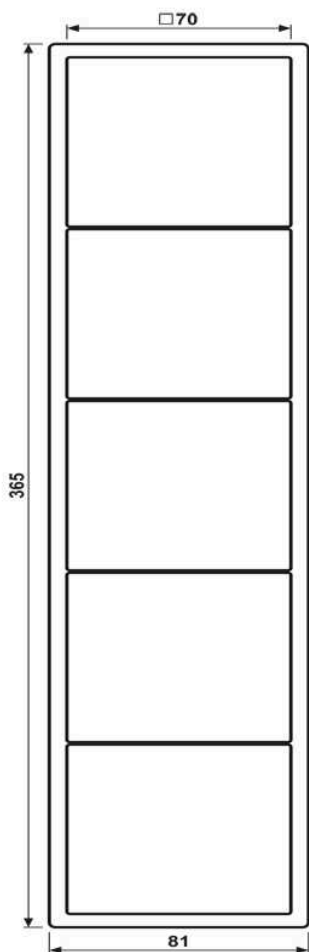

**Cadre de finition 5 postes, LS 990, duroplastique laqué, vert foncé (32050), montage vertical et horizontal**

Reference number:	LC 985 219
EAN/GTIN:	4011377256590
Version:	5 postes
Dimensions:	81 mm x 365 mm
Couleur:	vert foncé
Matière:	duroplastique

**laqué mat**

pour montage horizontal et vertical  
81 x 365 x 11 mm

## Dimensions

Montage

ALBRECHT JUNG GMBH & CO. KG | Volmestraße 1 | 58579 Schalksmühle | GERMANY

02/2022