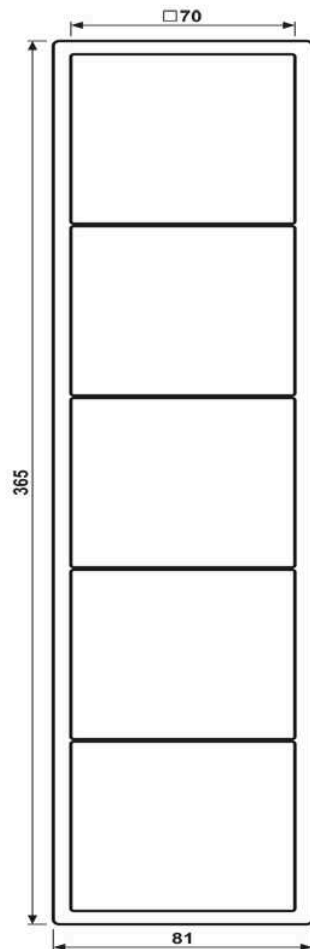

Cadre de finition 5 postes, LS 990, duroplastique laqué, ocre (32060), montage vertical et horizontal

Reference number:	LC 985 223
EAN/GTIN:	4011377256637
Version:	5 postes
Dimensions:	81 mm x 365 mm
Couleur:	ocre
Matière:	duroplastique

laqué mat

pour montage horizontal et vertical
81 x 365 x 11 mm

Dimensions

Montage

ALBRECHT JUNG GMBH & CO. KG | Volmestraße 1 | 58579 Schalksmühle | GERMANY

02/2022