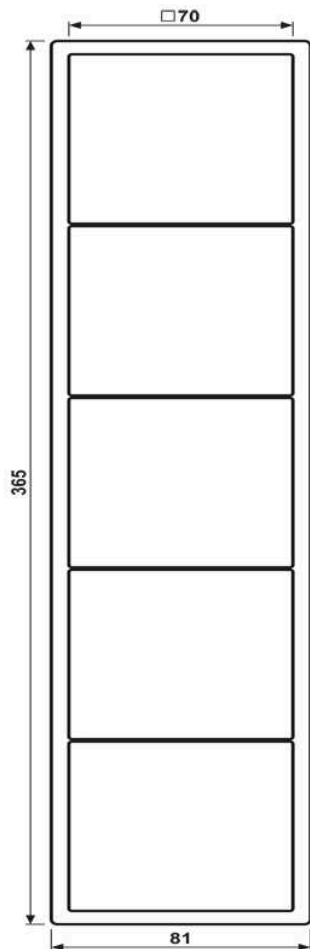

Cadre de finition 5 postes, LS 990, duroplastique laqué, le jaune vif (4320W), montage vertical et horizontal

| | |
|-------------------|----------------|
| Reference number: | LC 985 263 |
| EAN/GTIN: | 4011377257085 |
| Version: | 5 postes |
| Dimensions: | 81 mm x 365 mm |
| Couleur: | le jaune vif |
| Matière: | duroplastique |

laqué mat

pour montage horizontal et vertical
81 x 365 x 11 mm

Dimensions

Montage

ALBRECHT JUNG GMBH & CO. KG | Volmestraße 1 | 58579 Schalksmühle | GERMANY

02/2022